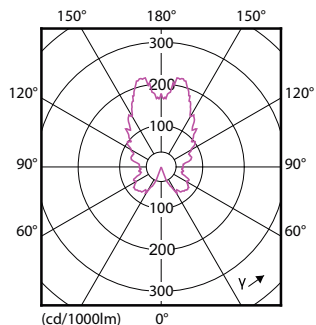

Numerator - Liczba paczek w opakowaniu 4

zewnętrznym

Materiał Nr (12NC) 929001260801

Waga netto (szt.) 0,068 kg

Rysunki techniczne

SS Candle B38CL 5.5-40W 470lm WW E14 ND

Product	D	C
LED Scene Switch 40W B38 E14 WW CL ND 1BC/4	38 mm	113 mm

Dane fotometryczne

SceneSwitch 40W B38 E14 WW CL ND

Lampy LED SceneSwitch

Dane fotometryczne

Okres eksploatacji

LEDbulb 60W E14 827 FR B38

LEDbulb 60W E14 827 FR B38