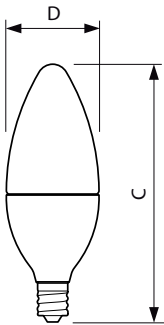

Dane produktu

Informacje podstawowe	
Trzonek	E14 [E14]
Trwałość nominalna (Nom)	15000 h
Cykl załączania	100000X
Ustawienie typu technicznego	5.5/4/2-40 W

Dane techniczne oświetlenia	
kod barwy	827/825/822 [CCT 2700 K/2500 K/ 2200 K]
Ustawienia strumienia świetlnego	470/190/50 lm
Ustawienia strumienia świetlnego (znamionowego)	470/190/50 lm
Oznaczenie koloru	Ciepły/Bardzo ciepły/Intensywny ciepły
Ustawienia skorelowanej temperatury barwowej	2700/2500/2200 K
Skuteczność świetlna (znamionowa) (Nom)	85 lm/W
Jednorodność barw	<6
Wskaźnik oddawania barw (Nom)	80

Pełny kod produktu 871869659847400

Nazwa produktu na zamówieniu LED Scene Switch 40W B38 E14 WW CL ND 1BC/4

EAN/UPC - Produkt 8718696598474

Kod zamówienia 59847400

Numerator - Liczba sztuk w opakowaniu 1 paczce

Numerator - Liczba paczek w opakowaniu 4

zewnętrznym

Materiał Nr (12NC) 929001260801

Waga netto (szt.) 0,068 kg

Rysunki techniczne

SS Candle B38CL 5.5-40W 470lm WW E14 ND

Product	D	C
LED Scene Switch 40W B38 E14 WW CL ND 1BC/4	38 mm	113 mm