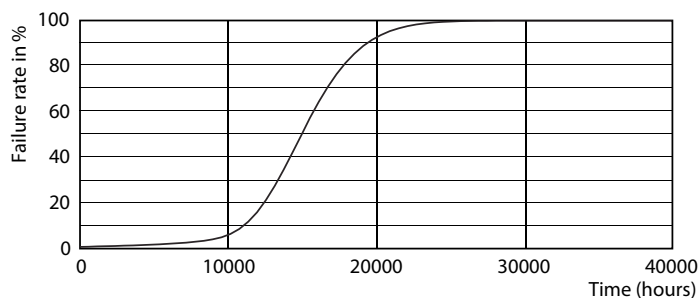

Dane fotometryczne

SceneSwitch 40W B38 E14 WW CL ND

Lampy LED SceneSwitch

Dane fotometryczne

Okres eksploatacji

LEDbulb 60W E14 827 FR B38

LEDbulb 60W E14 827 FR B38