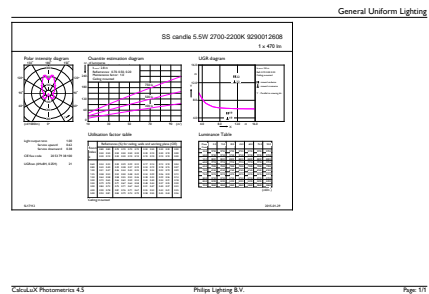

Numerator - Liczba paczek w opakowaniu 4

zewnętrznym

Materiał Nr (12NC) 929001260801

Waga netto (szt.) 0,068 kg

Rysunki techniczne

SS Candle B38CL 5.5-40W 470lm WW E14 ND

Product	D	C
LED Scene Switch 40W B38 E14 WW CL ND 1BC/4	38 mm	113 mm

Dane fotometryczne

SceneSwitch 40W B38 E14 WW CL ND

Lampy LED SceneSwitch

Dane fotometryczne

Okres eksploatacji

LEDbulb 60W E14 827 FR B38

LEDbulb 60W E14 827 FR B38