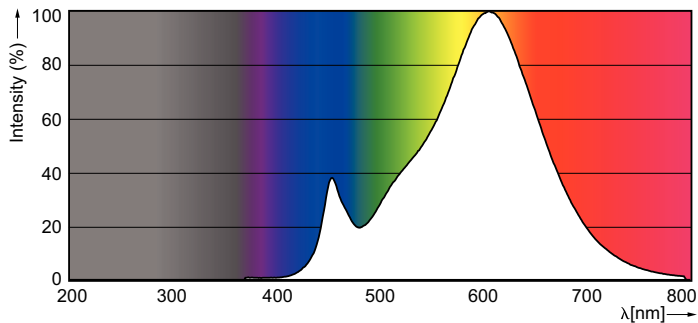

Dane produktu

Informacje podstawowe	
Trzonek	E14 [E14]
Trwałość nominalna (Nom)	15000 h
Cykl załączania	100000X
Ustawienie typu technicznego	5.5/4/2-40 W

Dane techniczne oświetlenia	
kod barwy	827/825/822 [CCT 2700 K/2500 K/ 2200 K]
Ustawienia strumienia świetlnego	470/190/50 lm
Ustawienia strumienia świetlnego (znamionowego)	470/190/50 lm
Oznaczenie koloru	Ciepły/Bardzo ciepły/Intensywny ciepły
Ustawienia skorelowanej temperatury barwowej	2700/2500/2200 K
Skuteczność świetlna (znamionowa) (Nom)	85 lm/W
Jednorodność barw	<6
Wskaźnik oddawania barw (Nom)	80

Numerator - Liczba paczek w opakowaniu 4

zewnętrznym

Materiał Nr (12NC) 929001260801

Waga netto (szt.) 0,068 kg

Rysunki techniczne

SS Candle B38CL 5.5-40W 470lm WW E14 ND

Product	D	C
LED Scene Switch 40W B38 E14 WW CL ND 1BC/4	38 mm	113 mm

Dane fotometryczne

SceneSwitch 40W B38 E14 WW CL ND

Lampy LED SceneSwitch

Dane fotometryczne

Okres eksploatacji

LEDbulb 60W E14 827 FR B38

LEDbulb 60W E14 827 FR B38