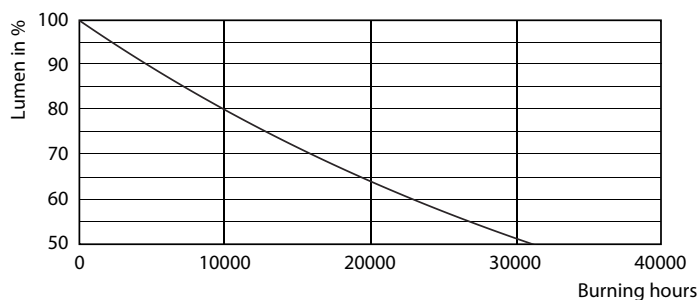

Dane produktu

Informacje podstawowe	
Trzonek	E14 [E14]
Trwałość nominalna (Nom)	15000 h
Cykl załączania	100000X
Ustawienie typu technicznego	5.5/4/2-40 W

Dane techniczne oświetlenia	
kod barwy	827/825/822 [CCT 2700 K/2500 K/ 2200 K]
Ustawienia strumienia świetlnego	470/190/50 lm
Ustawienia strumienia świetlnego (znamionowego)	470/190/50 lm
Oznaczenie koloru	Ciepły/Bardzo ciepły/Intensywny ciepły
Ustawienia skorelowanej temperatury barwowej	2700/2500/2200 K
Skuteczność świetlna (znamionowa) (Nom)	85 lm/W
Jednorodność barw	<6
Wskaźnik oddawania barw (Nom)	80

Dane fotometryczne

SceneSwitch 40W B38 E14 WW CL ND

Lampy LED SceneSwitch

Dane fotometryczne

Okres eksploatacji

LEDbulb 60W E14 827 FR B38

LEDbulb 60W E14 827 FR B38