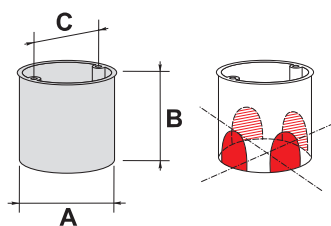

Z60K

Z60Kw

Z wkrętami
 With screws

Ø 60 mm

Ø 60 mm

Nr kat. - kolor / No. Cat. - Colour		
Niebieski / Blue ●	34 048 203	34 049 203
Norma / Norm	PN-E 93208	PN-E 93208
Certyfikaty / Certificates	CE klasa V0	CE klasa V0
Wymiary zewnętrzne / Dimensions		
Średnica zewnętrzna / Outside bore (A)	63 mm	63 mm
Głębokość / Depth (B)	41 mm	41 mm
Rozstaw otworów do mocowania sprzętu Distance of mounting to equipment boxes (C)	60 mm	60 mm
Odstęp osi wiercenia otworów pod puszkę Distance between axes of hole	71 mm	71 mm
Masa / Weight	15.3 g	16.6 g
Opakowanie zbiorcze / Collective package	80 szt.	80 szt.
Dodatkowe cechy / Additional characteristics		
w ścianach bocznych / in side walls w dnie / at the bottom	4 osłabienia do rur Ø 20	4 osłabienia do rur Ø 20 w komplecie 2 wkręty do mocowania osprzętu
Osprzęt / Equipment		
	Pokrywa sygnalizacyjna PS60 / Signal cover PS60 Pokrywa osłonowa WS60 lub PL60 Spring cover WS60 or PL60 Pierścienie dystansowe PD 60x12, PD 60x24, PD60x30 Distance spacings PD 60x12, PD 60x24, PD60x30	Pokrywa sygnalizacyjna PS60 / Signal cover PS60 Pokrywa osłonowa WS 60 lub PL60 Spring cover WS60 or PL60 Pierścienie dystansowe PD 60x12, PD 60x24, PD60x30 Distance spacings PD 60x12, PD 60x24, PD60x30