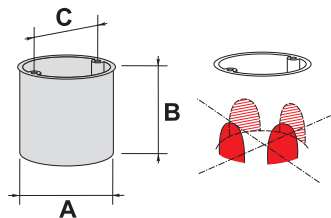

Z60K

Z60Kw

Z wkrętami
With screws

Ø 60 mm

Ø 60 mm

Nr kat. - kolor / No. Cat. - Colour		
Niebieski / Blue ●	34 048 203	34 049 203
Norma / Norm	PN-E 93208	PN-E 93208
Certyfikaty / Certificates	CE klasa V0	CE klasa V0
Wymiary zewnętrzne / Dimensions		
Średnica zewnętrzna / Outside bore (A)	63 mm	63 mm
Głębokość / Depth (B)	41 mm	41 mm
Rozstaw otworów do mocowania sprzętu Distance of mounting to equipment boxes (C)	60 mm	60 mm
Odstęp osi wiercenia otworów pod puszkę Distance between axes of hole	71 mm	71 mm
Masa / Weight	15.3 g	16.6 g
Opakowanie zbiorcze / Collective package	80 szt.	80 szt.
Dodatkowe cechy / Additional characteristics		
w ścianach bocznych / in side walls w dnie / at the bottom	4 osłabienia do rur Ø 20	4 osłabienia do rur Ø 20 w komplecie 2 wkręty do mocowania osprzętu
Osprzęt / Equipment		
	Pokrywa sygnalizacyjna PS60 / Signal cover PS60 Pokrywa osłonowa WS60 lub PL60 Spring cover WS60 or PL60 Pierścienie dystansowe PD 60x12, PD 60x24, PD60x30 Distance spacings PD 60x12, PD 60x24, PD60x30	Pokrywa sygnalizacyjna PS60 / Signal cover PS60 Pokrywa osłonowa WS 60 lub PL60 Spring cover WS60 or PL60 Pierścienie dystansowe PD 60x12, PD 60x24, PD60x30 Distance spacings PD 60x12, PD 60x24, PD60x30

Prostopadłe osłabienia
Perpendicular weakenings