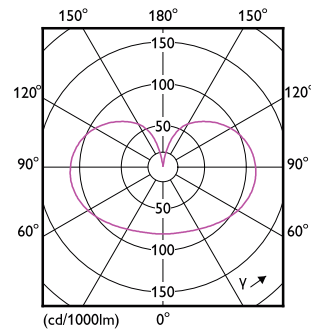

LEDbulb A67 E27 2452lm CL

LEDbulb 17,5W A67 E27 827 FR