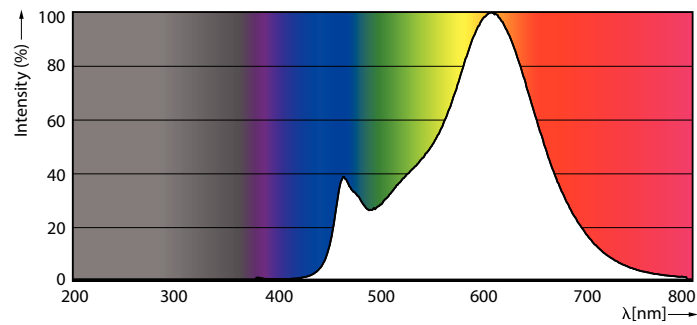

Dane fotometryczne

LEDbulb 13W A67 E27 827 CL