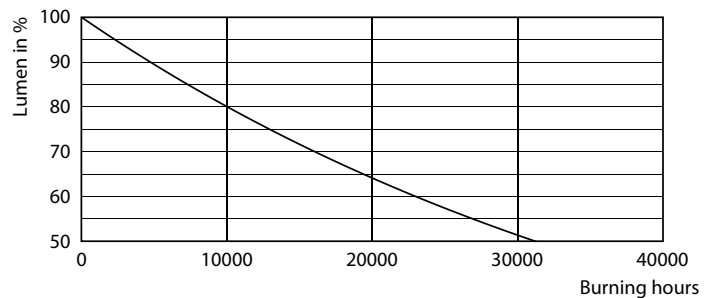

Dane produktu

Informacje ogólne	
Trzonek	E27 [E27]
Zgodność z normą UE RoHS	Tak
Trwałość nominalna (Nom)	15000 h
Cykl załączania	20000X
Dane techniczne	17.5-150W
Wartość referencyjna pomiaru strumienia	Sphere
Dane techniczne oświetlenia	
Kod barwy	827 [Tb 2700K]
Strumień świetlny (Nom)	2452 lm
Oznaczenie koloru	ciepłobiała (WW)
Skorelowana temperatura barwowa (Nom)	2700 K
Skuteczność świetlna (znamionowa) (Nom)	140,00 lm/W
Jednorodność barw	<6
Wskaźnik oddawania barw (Nom)	80
LLMF At End Of Nominal Lifetime (Nom)	70 %
Eksploatacja i połączenie elektryczne	
Częstotliwość wejściowa	50 do 60 Hz
Power (Rated) (Nom)	17,5 W

Product	D	C
LED classic 150W A67 E27 WW FR NDRFSRT4	70 mm	121 mm

Dane fotometryczne

LEDbulb 13W A67 E27 827 CL

LEDbulb A67 E27 2452lm CL

LEDbulb 17,5W A67 E27 827 FR

Żarówki LED z klasycznym żarnikiem

Okres eksploatacji