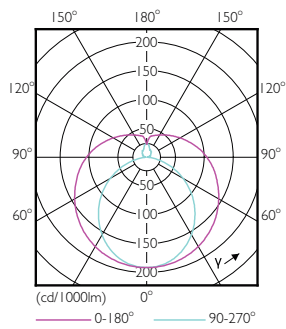

A3

Product	D1	D2	A1	A2	A3
Ecofit LEDtube 1500mm 20W 840 T8	25,7 mm	28 mm	1500 mm	1507,1 mm	1514,2 mm

TLED 5ft 220-240V 20-57W 2000lm 4000K

Dane fotometryczne

LEDtube Ecofit 16W G13 840 24D ND

LEDtube Ecofit 16W G13 840 24D ND