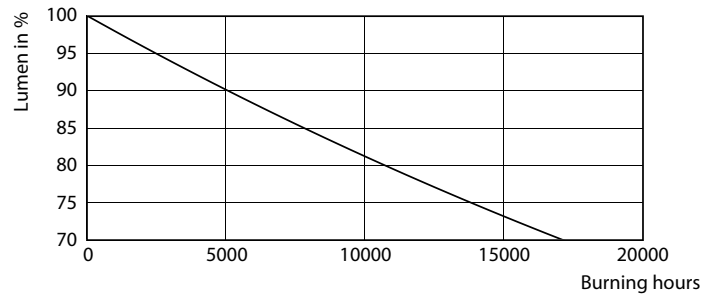

LEDtube Ecofit T8

Okres eksploatacji

LEDtube Ecofit 16W G13 840 24D ND