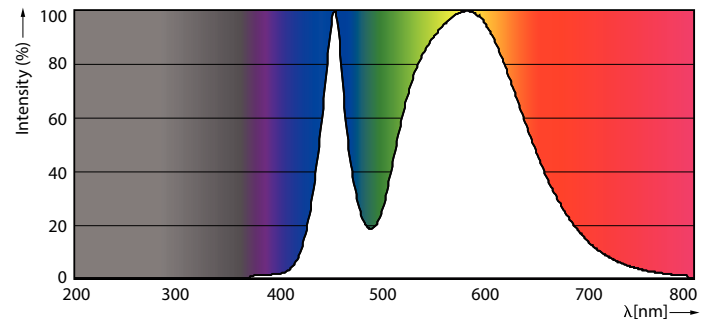

LEDtube Ecofit T8

Znaki zatwierdzenia	RoHS compliance Oznaczenie CE Certyfikat KEMA Keur
Zużycie energii elektrycznej w kWh/1000 h	20 kWh
Dane produktu	
Pełny kod produktu	871869959530200
Nazwa produktu na zamówieniu	Ecofit LEDtube 1500mm 20W 840 T8
EAN/UPC - Produkt	8718699595302

Kod zamówienia	59530200
Numerator – Liczba sztuk w opakowaniu	1
Numerator SAP – Liczba paczek w opakowaniu zewnętrznym	10
Materiał Nr (12NC)	929001338102
Waga netto (szt.) SAP	0,270 kg

Rysunki techniczne

A3

Product	D1	D2	A1	A2	A3
Ecofit LEDtube 1500mm 20W 840 T8	25,7 mm	28 mm	1500 mm	1507,1 mm	1514,2 mm

TLED 5ft 220-240V 20-57W 2000lm 4000K

Dane fotometryczne

LEDtube Ecofit 16W G13 840 24D ND

LEDtube Ecofit 16W G13 840 24D ND

LEDtube Ecofit 20W G13 840 24D ND