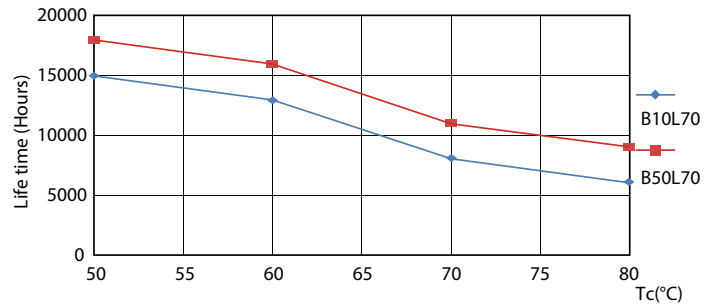

LEDtube Ecofit 20W G13 840 24D ND

LEDtube Ecofit T8

Okres eksploatacji

LEDtube Ecofit 16W G13 840 24D ND

LEDtube Ecofit 16W G13 840 24D ND

LEDtube Ecofit 16W G13 840 24D ND

LEDtube Ecofit 16W G13 840 24D ND