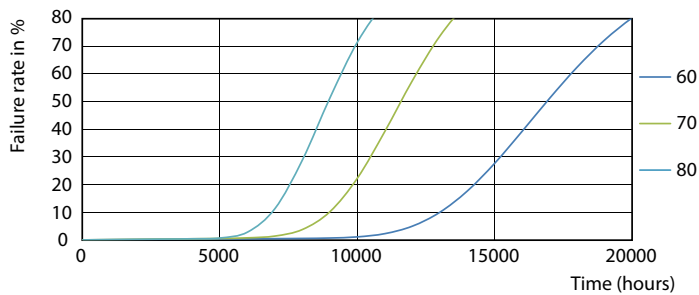

LEDtube Ecofit 20W G13 840 24D ND

LEDtube Ecofit T8

Okres eksploatacji

LEDtube Ecofit 16W G13 840 24D ND

LEDtube Ecofit 16W G13 840 24D ND

LEDtube Ecofit 16W G13 840 24D ND

LEDtube Ecofit 16W G13 840 24D ND