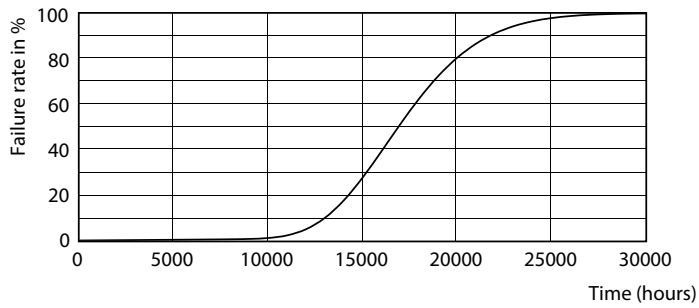

LEDtube Ecofit 20W G13 840 24D ND

LEDtube Ecofit T8

Okres eksploatacji

LEDtube Ecofit 16W G13 840 24D ND

LEDtube Ecofit 16W G13 840 24D ND

LEDtube Ecofit 16W G13 840 24D ND

LEDtube Ecofit 16W G13 840 24D ND