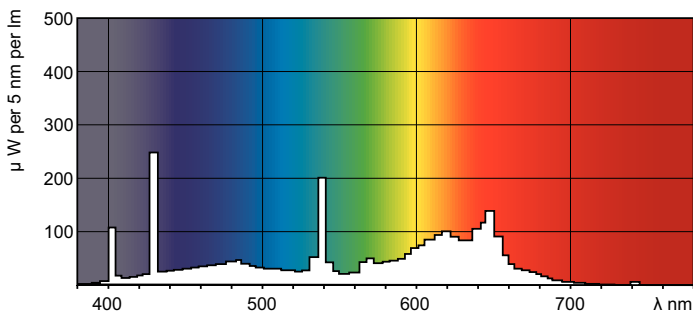

## Rysunki techniczne

Product	D (max)	A (max)	B (max)	B (min)	C (max)
MASTER TL-D Food 18W/79 SLV/25	28 mm	589,8 mm	596,9 mm	594,5 mm	604 mm

MASTER TL-D Food 18W/79 SLV/25

## Dane fotometryczne

Barwa Światła /79

Barwa Światła /79