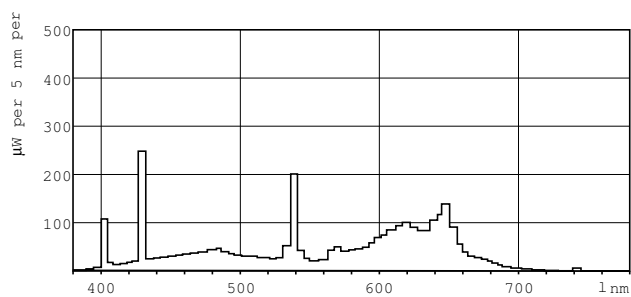

MASTER TL-D Food

Material Nr. (12NC)	928048002043
Copy Net Weight (Piece)	71,000 g
Kod ILCOS	FD-18/38/2A-E-G13

Rysunki techniczne

Product	D (max)	A (max)	B (max)	B (min)	C (max)
MASTER TL-D Food 18W/79 SLV/25	28 mm	589,8 mm	596,9 mm	594,5 mm	604 mm

MASTER TL-D Food 18W/79 SLV/25

Dane fotometryczne

Barwa Światła /79