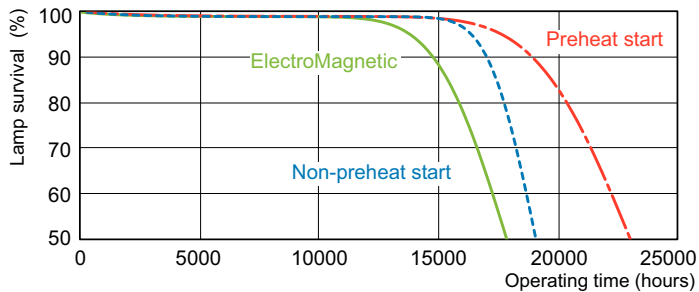

Okres eksploatacji

LDLE_TL-DFOOD_0002-Life expectancy diagram

LDLE_TL-DFOOD_0001-Life expectancy diagram