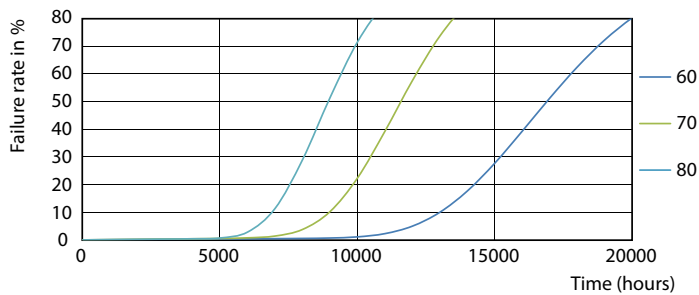

LEDtube Ecofit 16W G13 840 24D ND

Ecofit Ledtubes T8

Lifetime

LEDtube Ecofit 16W G13 840 24D ND

LEDtube Ecofit 16W G13 840 24D ND

LEDtube Ecofit 16W G13 840 24D ND

LEDtube Ecofit 16W G13 840 24D ND

LEDtube Ecofit 16W G13 840 24D ND