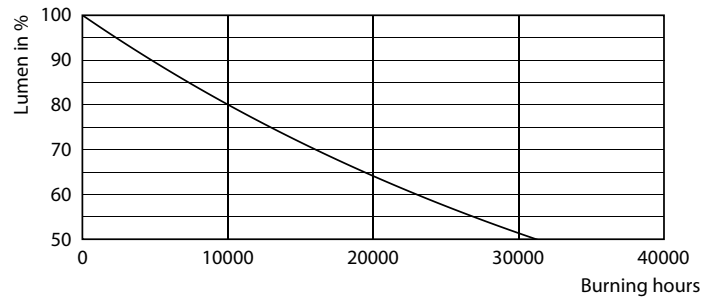

Żarówki LED z klasycznym żarnikiem

Okres eksploatacji

15K LED

15K LMP