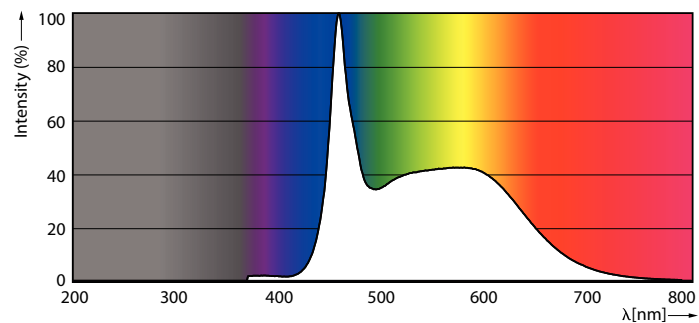

Dane fotometryczne

Copyright: Philips Lighting B.V. Page 1/1

LEDbulb 13W A67 E27 865 FR

LEDbulb 17,5W A67 E27 865 FR