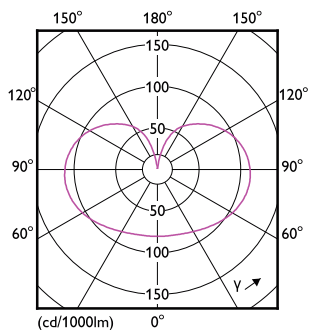

LEDbulb A67 E27 2452lm CL