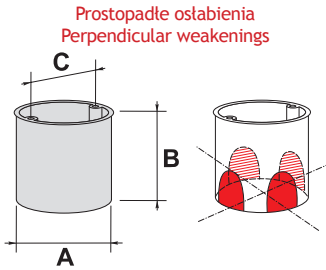

S60G

Szeregowa Serial S60Gw

Szeregowa z wkrętami Serial with screws

	Ø 60 mm	Ø 60 mm
Nr kat. - kolor / No. Cat. - Colour		
Niebieski / Blue ●	34 008 203	34 009 203
Norma / Norm	PN-IEC 60998-2-5, IEC 670	PN-IEC 60998-2-5, IEC 670
Certyfikaty / Certificates	CE klasa V0	CE klasa V0
Wymiary zewnętrzne / Dimensions		
Średnica zewnętrzna / Outside bore (A)	62 mm	62 mm
Głębokość / Depth (B)	81 mm	81 mm
Rozstaw otworów do mocowania sprzętu / Distance of mounting to equipment boxes (C)	60 mm	60 mm
Odstęp osi wiercenia otworów pod puszkę** / Distance between axes of hole**	71 mm	71 mm
Masa / Weight	21 g	22 g
Opakowanie zbiorcze / Collective package	40 szt.	40 szt.
Dodatkowe cechy / Additional characteristics		
w ścianach bocznych / in side walls w dnie / at the bottom	Puszka ze specjalnymi prostokątnymi osłabieniami i dużymi powierzchniami do wylamania	Puszka ze specjalnymi prostokątnymi osłabieniami i dużymi powierzchniami do wylamania
Osprzęt / Equipment		
	Pokrywa sygnalizacyjna PS60 / Signal cover PS60 Pokrywa osłonowa W60 lub PL60 Spring cover WS60 or PL60 Króciec dystansowy KD 12 / Distance piece Pierścienie dystansowe PD60x12, PD60x24, PD60x30 Distance spacings PD60x12, PD60x24, PD60x30	Pokrywa sygnalizacyjna PS60 / Signal cover PS60 Pokrywa osłonowa W60 lub PL60 Spring cover WS60 or PL60 Króciec dystansowy KD 12 / Distance piece Pierścienie dystansowe PD60x12, PD60x24, PD60x30 Distance spacings PD60x12, PD60x24, PD60x30

Super głęboka !

8 cm!