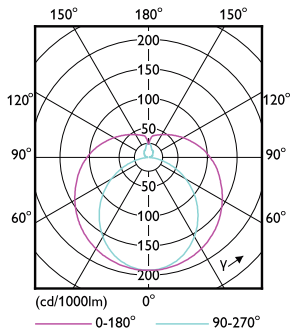

Dane fotometryczne

LEDtube ECO SLR 8W G13 800lm-LDD