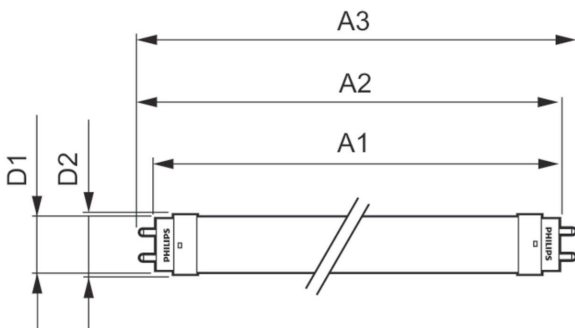

LEDtube Ecofit T8

Zatwierdzenie i Aplikacja

Klasa energooszczędności	F
Energooszczędny produkt	tak
Znaki zatwierdzenia	RoHS compliance Oznaczenie CE Certyfikat KEMA Keur
Zużycie energii elektrycznej w kWh/1000 h	20 kWh
Numer rejestracji EPREL	726133

Dane produktu

Pełny kod produktu	871951440377200

Nazwa produktu na zamówieniu	Ecofit LEDtube 1500mm 19.5W 865 T8
EAN/UPC - Produkt	8719514403772
Kod zamówienia	40377200
Numerator - Quantity Per Pack	1
Numerator - Packs per outer box	20
Material Nr. (12NC)	929003130802
Copy Net Weight (Piece)	0,310 kg

Rysunki techniczne

Ecofit LEDtube 1500mm 19.5W 865 T8

Product	D1	D2	A1	A2	A3
Ecofit LEDtube 1500mm 19.5W 865 T8	25,7 mm	28 mm	1498,5 mm	1505,9 mm	1513 mm