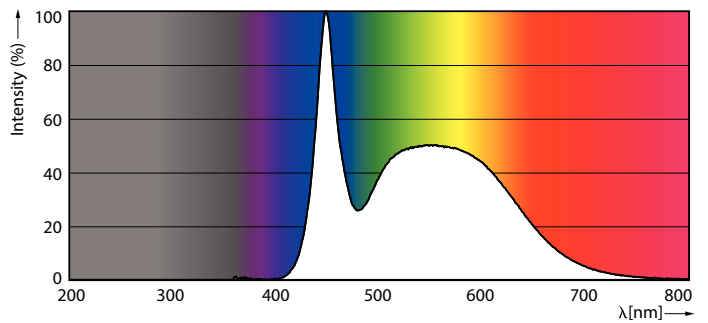

LEDtube ECO SLR 16W G13 1600lm 865-POC