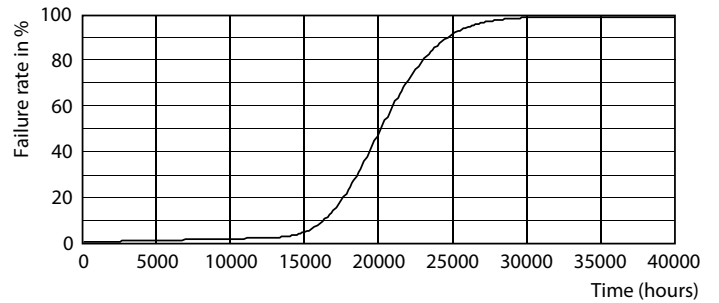

LEDtube Ecofit T8

Dane fotometryczne

LEDtube ECO SLR 16W G13 1600lm 840-POC

Okres eksploatacji

LEDtube ECO SLR 16W 20K FailureRate-LED

LEDtube 20K-LED

LEDtube ECO SLR 8W 20K LumenVsTc-LMP

LEDtube 20K-LMP