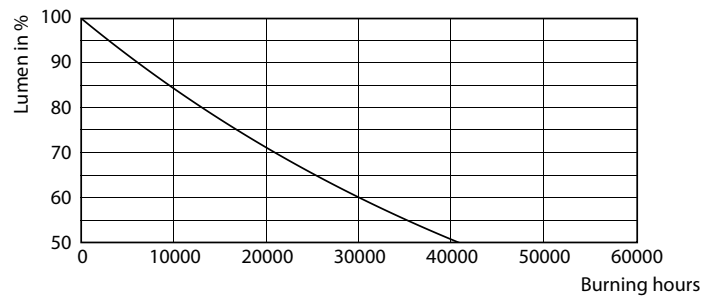

LEDtube Ecofit T8

Dane fotometryczne

LEDtube ECO SLR 16W G13 1600lm 840-POC

Okres eksploatacji

LEDtube ECO SLR 16W 20K FailureRate-LED

LEDtube 20K-LED

LEDtube ECO SLR 8W 20K LumenVsTc-LMP

LEDtube 20K-LMP